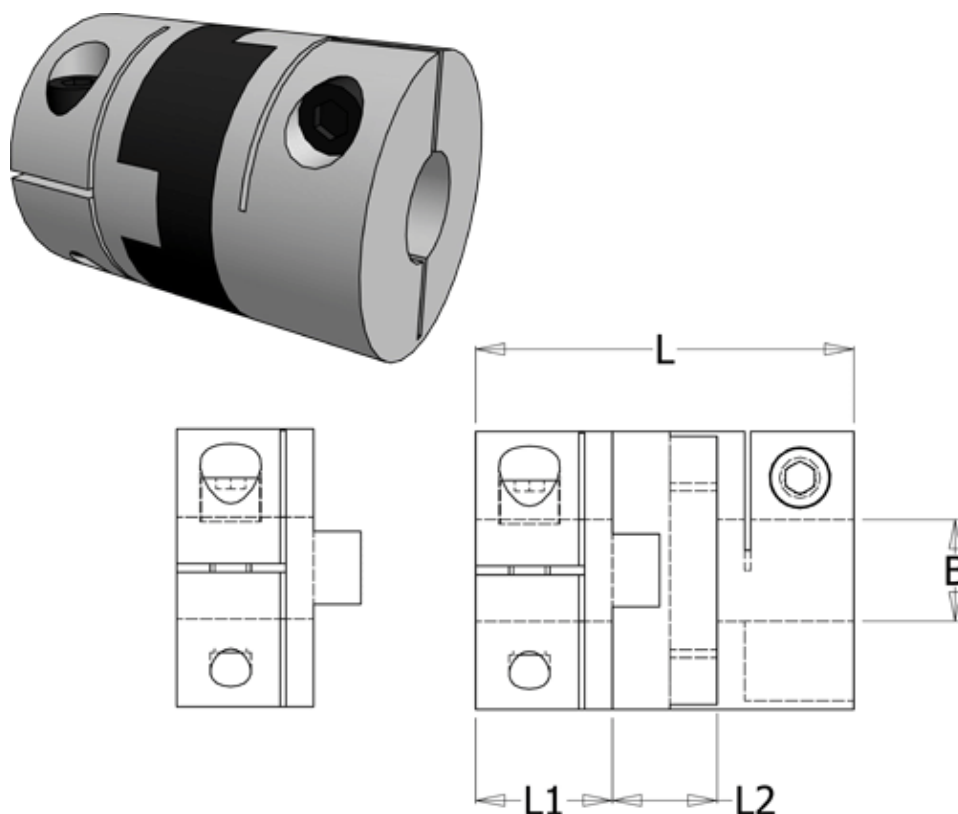

Article number: 33214525746

Description: Oldham coupling hub 452H57.46 ALU  
with clamp hub and through bore, bore 19 mm

## Measures

B1 = 19

D = 57.1

L = 78

L1 = 28.4

L2 = 21.2

Note: Overnævnte varenr. er kun for et koblingsnav. Der går 2 koblingsnav og 1 element til 1 komplet kobling

Screw = M6

Torque (Nm) = 44